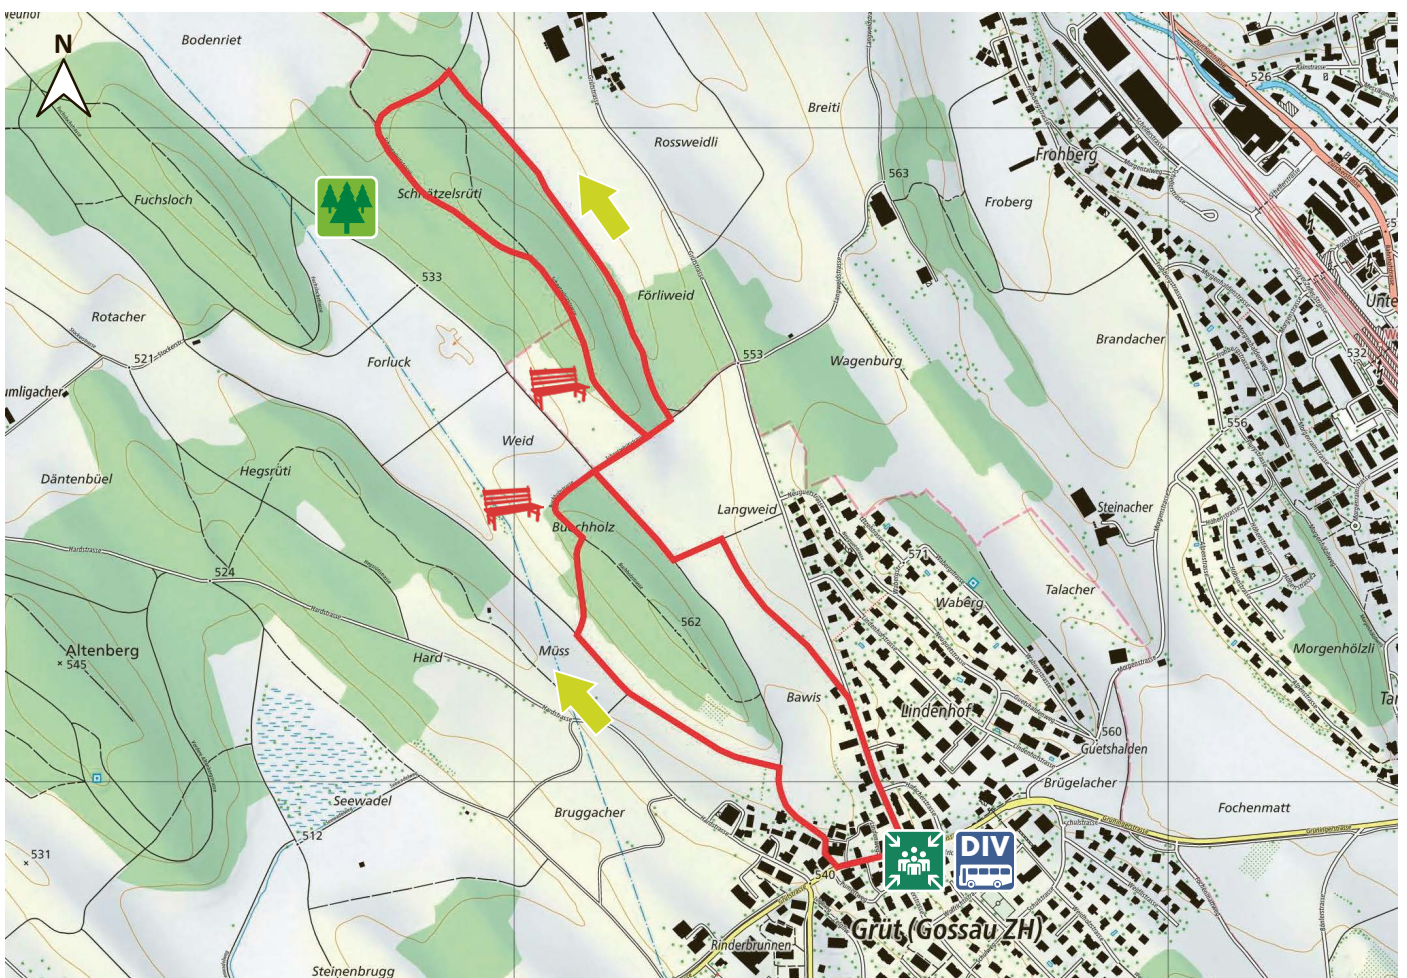

# SCHNÄTZELRÜTI

14

8625 GOSSAU

3.5 km

m.ü.M.

Grüt beim Volg

Grüt Dorf: Bus 862, 867

Waldweg, kleiner Teich